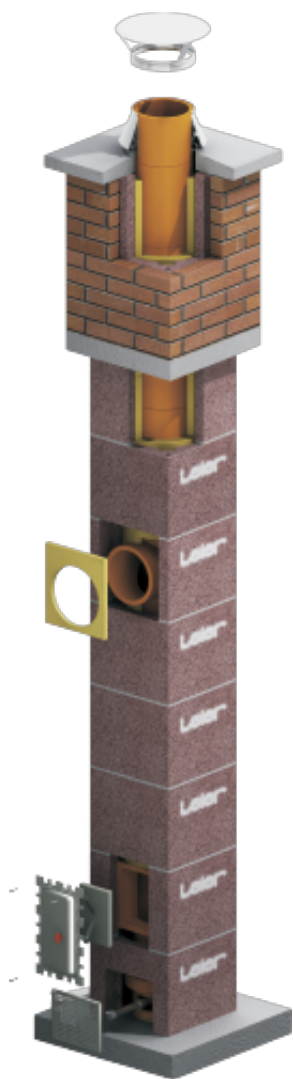

# ДЫМОХОДНАЯ СИСТЕМА LEIER ECO PLUS

Изолированный дымоход Leier ECO Plus - идеален для использования в жилых домах (особняках). Служит для подключения целого ряда систем отопительного оборудования с открытой камерой сгорания для различных видов топлива - газовых котлов, каминных топков, котлов на твердом и жидком топливе. Через дымоходную трубу, которая содержит вспомогательную шахту, можно поставлять воздух, необходимый для горения.

[Прайс-лист](#)

[Подробная структура дымоходной системы Leier ECO Plus](#)