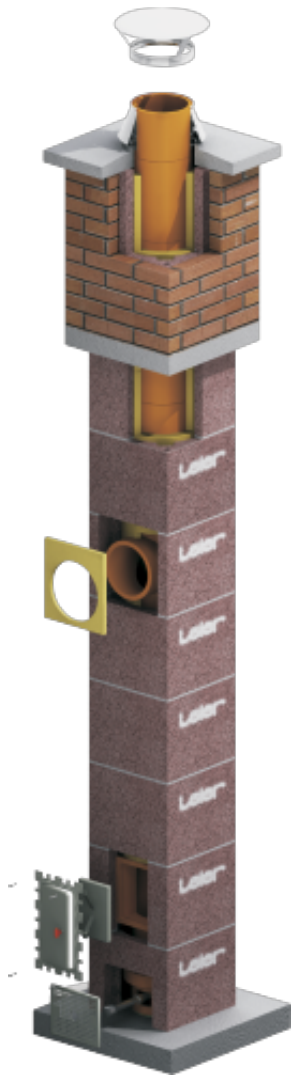

ДИМОХІДНА СИСТЕМА LEIER ECO PLUS

Ізольований димохід Leier ECO Plus - ідеальний для використання в житлових будинках (особняках). Служить для підключення цілого ряду систем опалювального обладнання з відкритою камерою згорання для різних видів палива – газових котлів, камінних топків, котлів на тверде та рідке паливо. Через димохідну трубу, яка містить допоміжну шахту, можна поставляти повітря, необхідне для горіння.

[Прайс-лист](#)

[Детальна структура димохідної системи Leier ECO Plus](#)